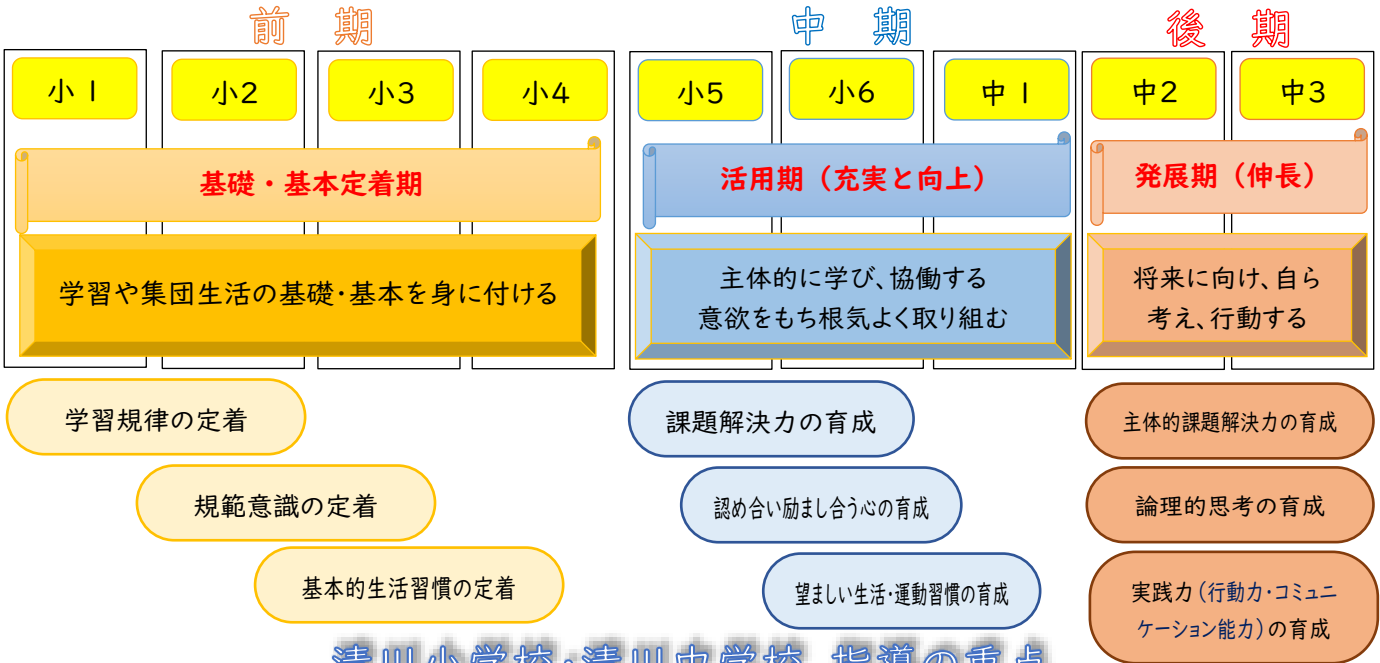

# 令和8年度 帯広市立清川小学校・清川中学校(小中一貫)グランドデザイン

## 義務教育9年間を見通した学びの構造図

## 清川小学校・清川中学校 指導の重点